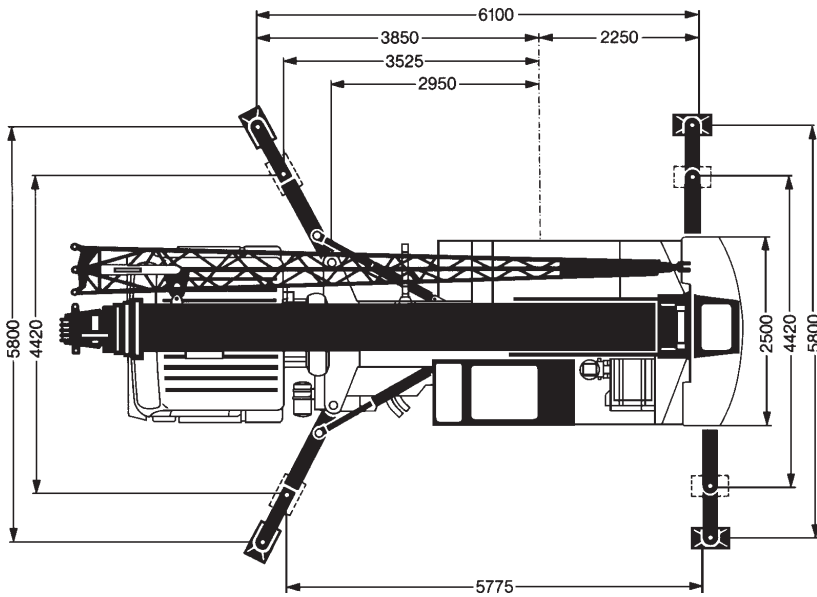

8,4-26m

8,2/14,4m

5,5t

5,8x6,1m

www.TDKv.de

8,4-26m

5,5t

5,8x6,1m

360°

75%

	8,4	14,3	20,1	24,2	26	
2,5	30*					2,5
3	22	15,5	12			3
3,5	20	15,5	11,9			3,5
4	18	15,5	11,7	9		4
5	15	15,5	11,3	9	9	5
6	12	15	11	9	8,3	6
7		13,5	10,6	9	7,5	7
8		10,9	10,3	9	6,9	8
9		9,1	9	8,6	6,3	9
10		7,7	7,8	7,6	5,7	10
12		5,8	5,9	5,9	4,9	12
14			4,6	4,6	4,2	14
16			3,8	3,8	3,6	16
18			3,1	3,1	3,1	18
20				2,6	2,5	20
22				2,2	2,2	22
24					1,9	24

*nur mit Zusatzeinrichtung

m	8,2			14,4			m
	0°	15°	30°	0°	15°	30°	
7	4,1						7
8	4			2,1			8
9	3,9	3		2			9
10	3,8	2,8	2,3	2			10
12	3,5	2,6	2,2	1,9	1,4		12
14	3,1	2,5	2,1	1,7	1,4	1,2	14
16	2,8	2,3	2	1,5	1,3	1,2	16
18	2,6	2,2	2	1,4	1,3	1,1	18
20	2,4	2,1	1,9	1,4	1,2	1,1	20
22	2,2	2	1,9	1,3	1,2	1	22
24	1,9	1,9	1,8	1,1	1	1	24
26	1,6	1,7	1,7	1	1	0,9	26
28	1,4	1,5		1	0,9	0,9	28
30	1,3			0,9	0,8	0,8	30
32				0,9	0,8	0,7	32
34				0,8	0,7		34
36				0,8			36