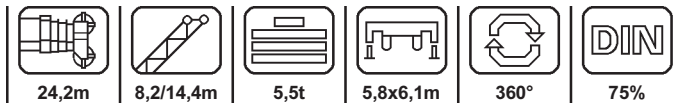

8,4-26m

8,2/14,4m

5,5t

5,8x6,1m

www.TDKv.de

8,4-26m

5,5t

5,8x6,1m

360°

75%

	8,4	14,3	20,1	24,2	26	
2,5	30*					2,5
3	22	15,5	12			3
3,5	20	15,5	11,9			3,5
4	18	15,5	11,7	9		4
5	15	15,5	11,3	9	9	5
6	12	15	11	9	8,3	6
7		13,5	10,6	9	7,5	7
8		10,9	10,3	9	6,9	8
9		9,1	9	8,6	6,3	9
10		7,7	7,8	7,6	5,7	10
12		5,8	5,9	5,9	4,9	12
14			4,6	4,6	4,2	14
16			3,8	3,8	3,6	16
18			3,1	3,1	3,1	18
20				2,6	2,5	20
22				2,2	2,2	22
24					1,9	24

*nur mit Zusatzeinrichtung

m	8,2			14,4			m
	0°	15°	30°	0°	15°	30°	
7	4,1						7
8	4			2,1			8
9	3,9	3		2			9
10	3,8	2,8	2,3	2			10
12	3,5	2,6	2,2	1,9	1,4		12
14	3,1	2,5	2,1	1,7	1,4	1,2	14
16	2,8	2,3	2	1,5	1,3	1,2	16
18	2,6	2,2	2	1,4	1,3	1,1	18
20	2,4	2,1	1,9	1,4	1,2	1,1	20
22	2,2	2	1,9	1,3	1,2	1	22
24	1,9	1,9	1,8	1,1	1	1	24
26	1,6	1,7	1,7	1	1	0,9	26
28	1,4	1,5		1	0,9	0,9	28
30	1,3			0,9	0,8	0,8	30
32				0,9	0,8	0,7	32
34				0,8	0,7		34
36				0,8			36