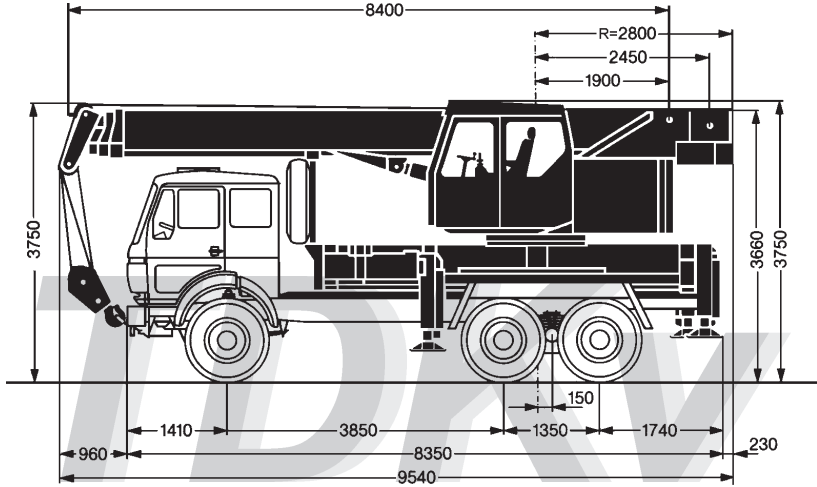

8,4-26m

8,2/14,4m

5,5t

5,8x6,1m

www.TDKv.de

8,4-26m

5,5t

5,8x6,1m

360°

75%

	8,4	14,3	20,1	24,2	26	
2,5	30*					2,5
3	22	15,5	12			3
3,5	20	15,5	11,9			3,5
4	18	15,5	11,7	9		4
5	15	15,5	11,3	9	9	5
6	12	15	11	9	8,3	6
7		13,5	10,6	9	7,5	7
8		10,9	10,3	9	6,9	8
9		9,1	9	8,6	6,3	9
10		7,7	7,8	7,6	5,7	10
12		5,8	5,9	5,9	4,9	12
14			4,6	4,6	4,2	14
16			3,8	3,8	3,6	16
18			3,1	3,1	3,1	18
20				2,6	2,5	20
22				2,2	2,2	22
24					1,9	24

*nur mit Zusatzeinrichtung

m	8,2			14,4			m
	0°	15°	30°	0°	15°	30°	
7	4,1						7
8	4			2,1			8
9	3,9	3		2			9
10	3,8	2,8	2,3	2			10
12	3,5	2,6	2,2	1,9	1,4		12
14	3,1	2,5	2,1	1,7	1,4	1,2	14
16	2,8	2,3	2	1,5	1,3	1,2	16
18	2,6	2,2	2	1,4	1,3	1,1	18
20	2,4	2,1	1,9	1,4	1,2	1,1	20
22	2,2	2	1,9	1,3	1,2	1	22
24	1,9	1,9	1,8	1,1	1	1	24
26	1,6	1,7	1,7	1	1	0,9	26
28	1,4	1,5		1	0,9	0,9	28
30	1,3			0,9	0,8	0,8	30
32				0,9	0,8	0,7	32
34				0,8	0,7		34
36				0,8			36